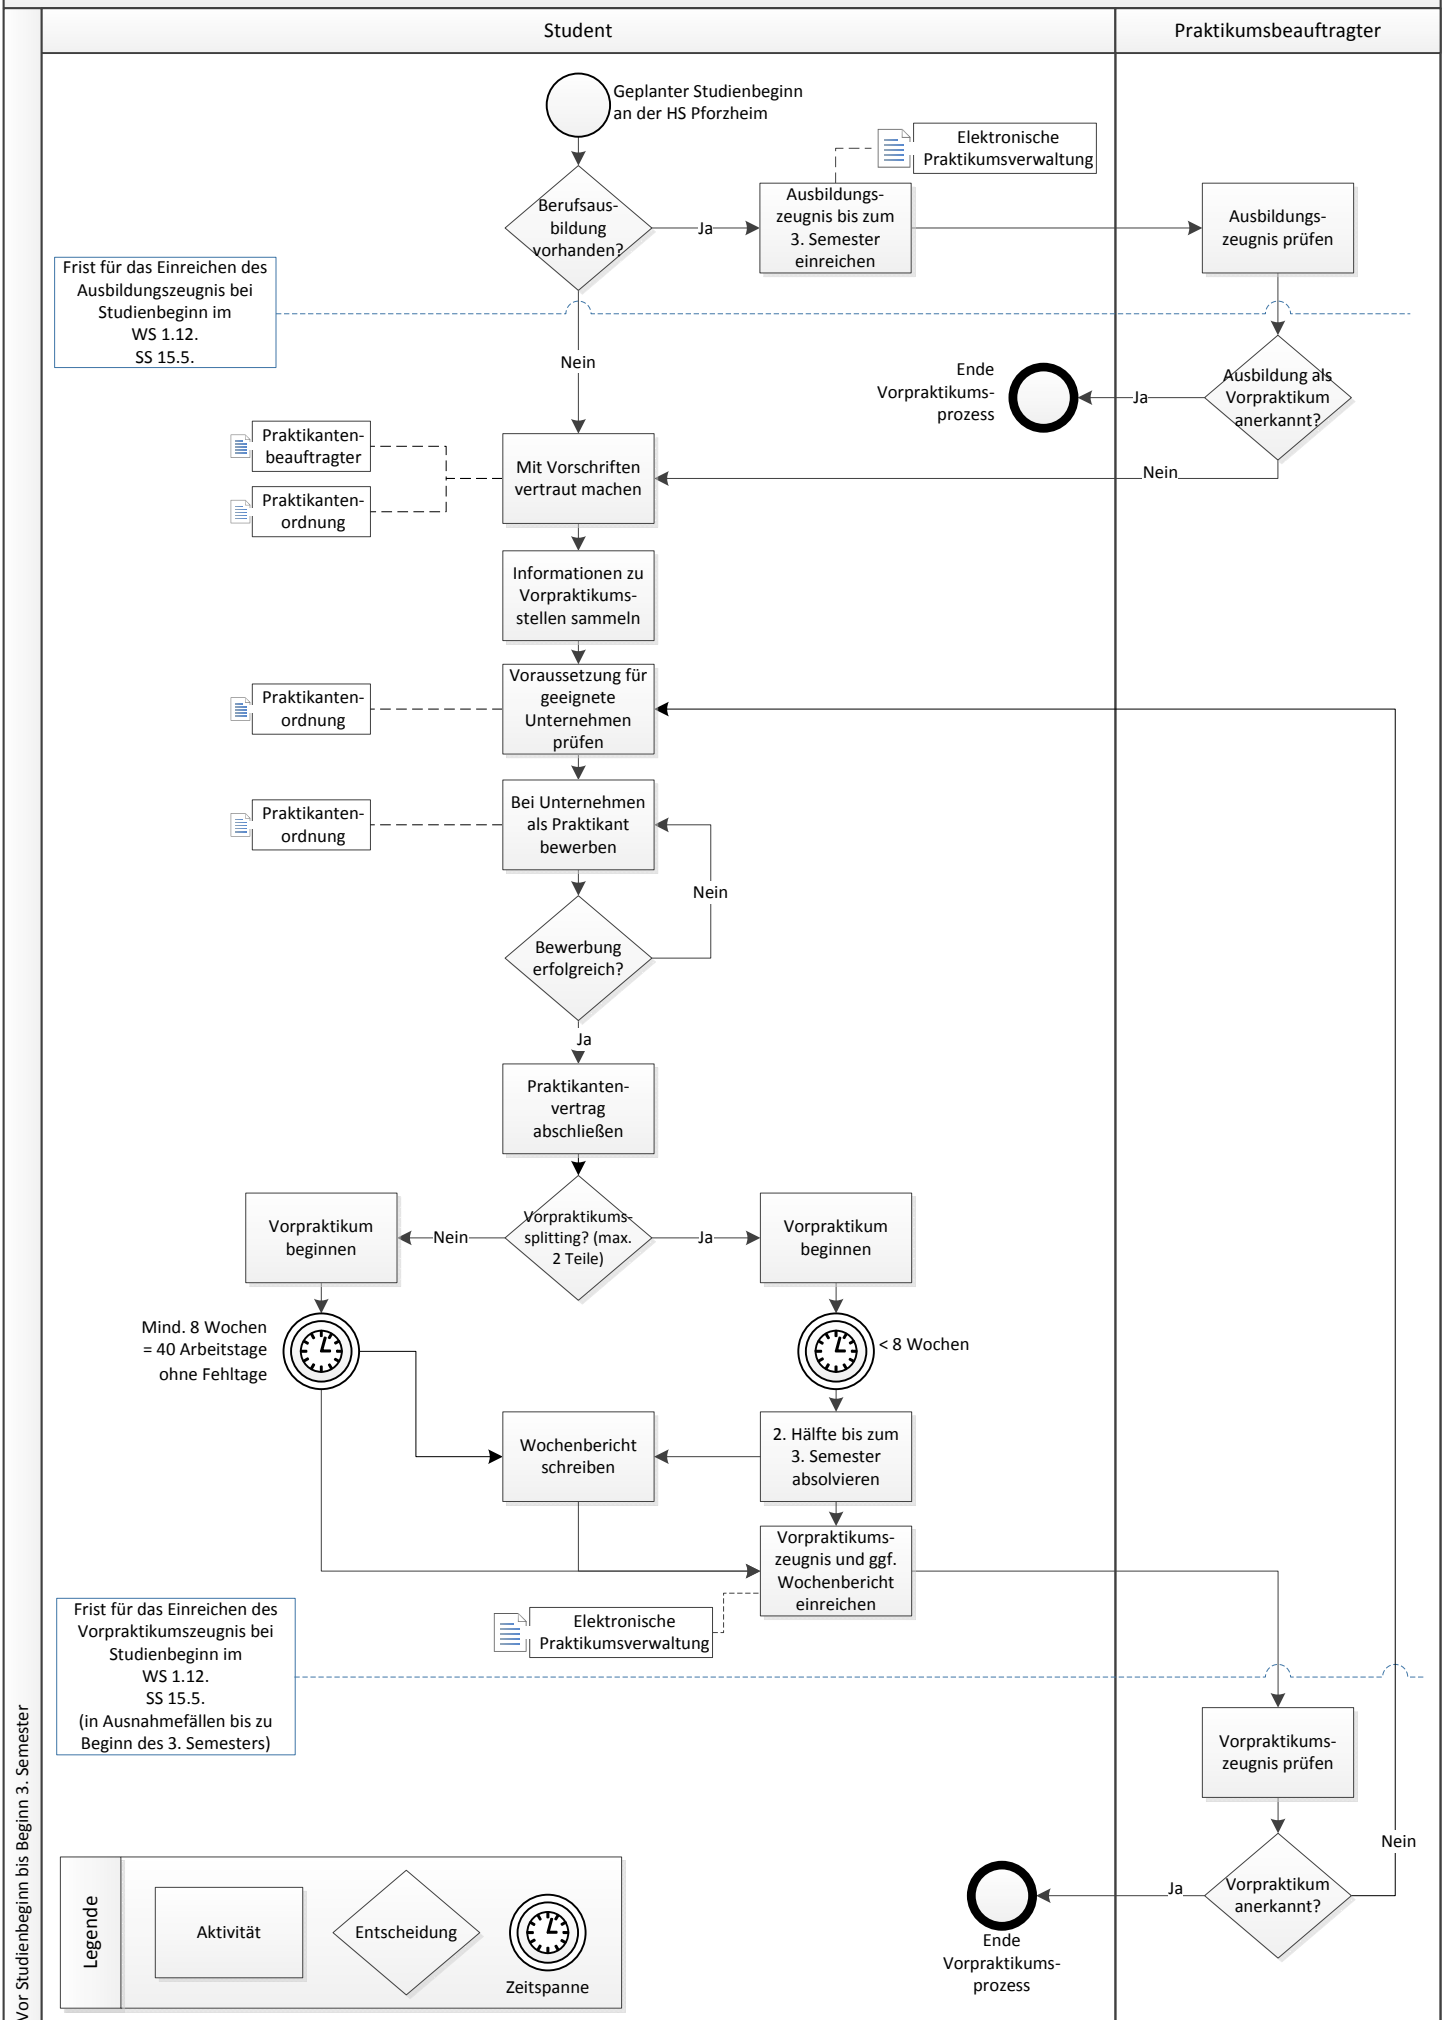

Hochschule Pforzheim Vorpraktikum - Fakultät für Technik - Wirtschaftsingenieurwesen

Vor Studienbeginn bis Beginn 3. Semester